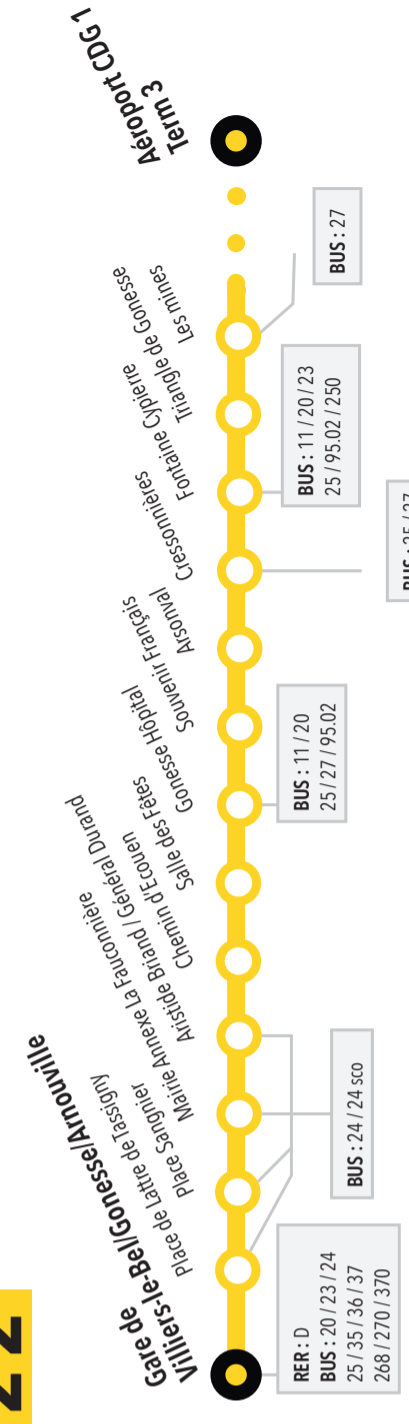

RER : D
BUS : 20 / 23 / 24 / 25 / 35 / 36 / 37 / 268 / 270 / 370

RER : 11 / 20
BUS : 25 / 27 / 95.02

RER : 11 / 20 / 23
BUS : 11 / 20 / 23 / 25 / 95.02 / 250

RER : 27
BUS : 25 / 27

23