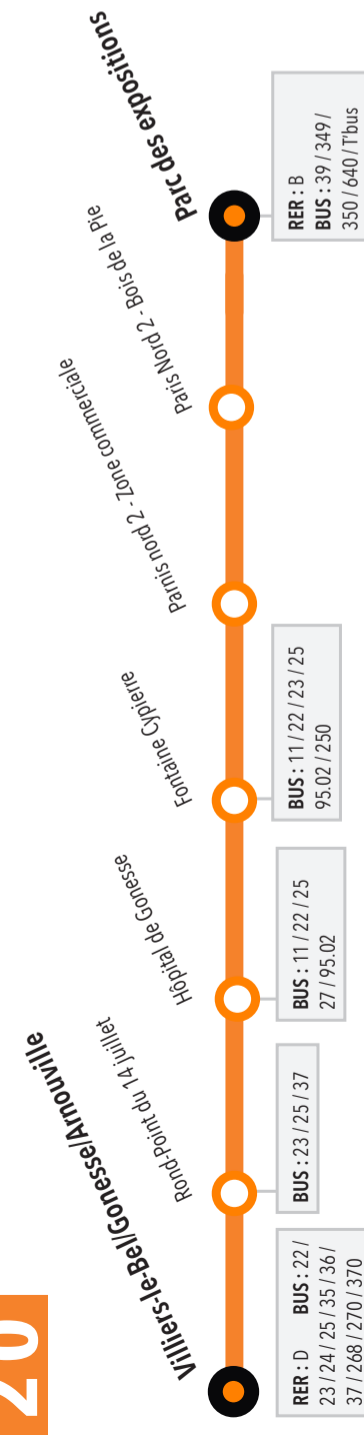

20

RER : D
BUS : 23 / 25 / 37
23 / 24 / 25 / 35 / 36 / 37 / 268 / 270 / 370

RER : 11 / 22 / 25
BUS : 23 / 25 / 37
27 / 95.02

RER : B
BUS : 39 / 349 / 350 / 640 / Tbus

RER : 8
BUS : 39 / 349 / 350 / 640 / Tbus

22