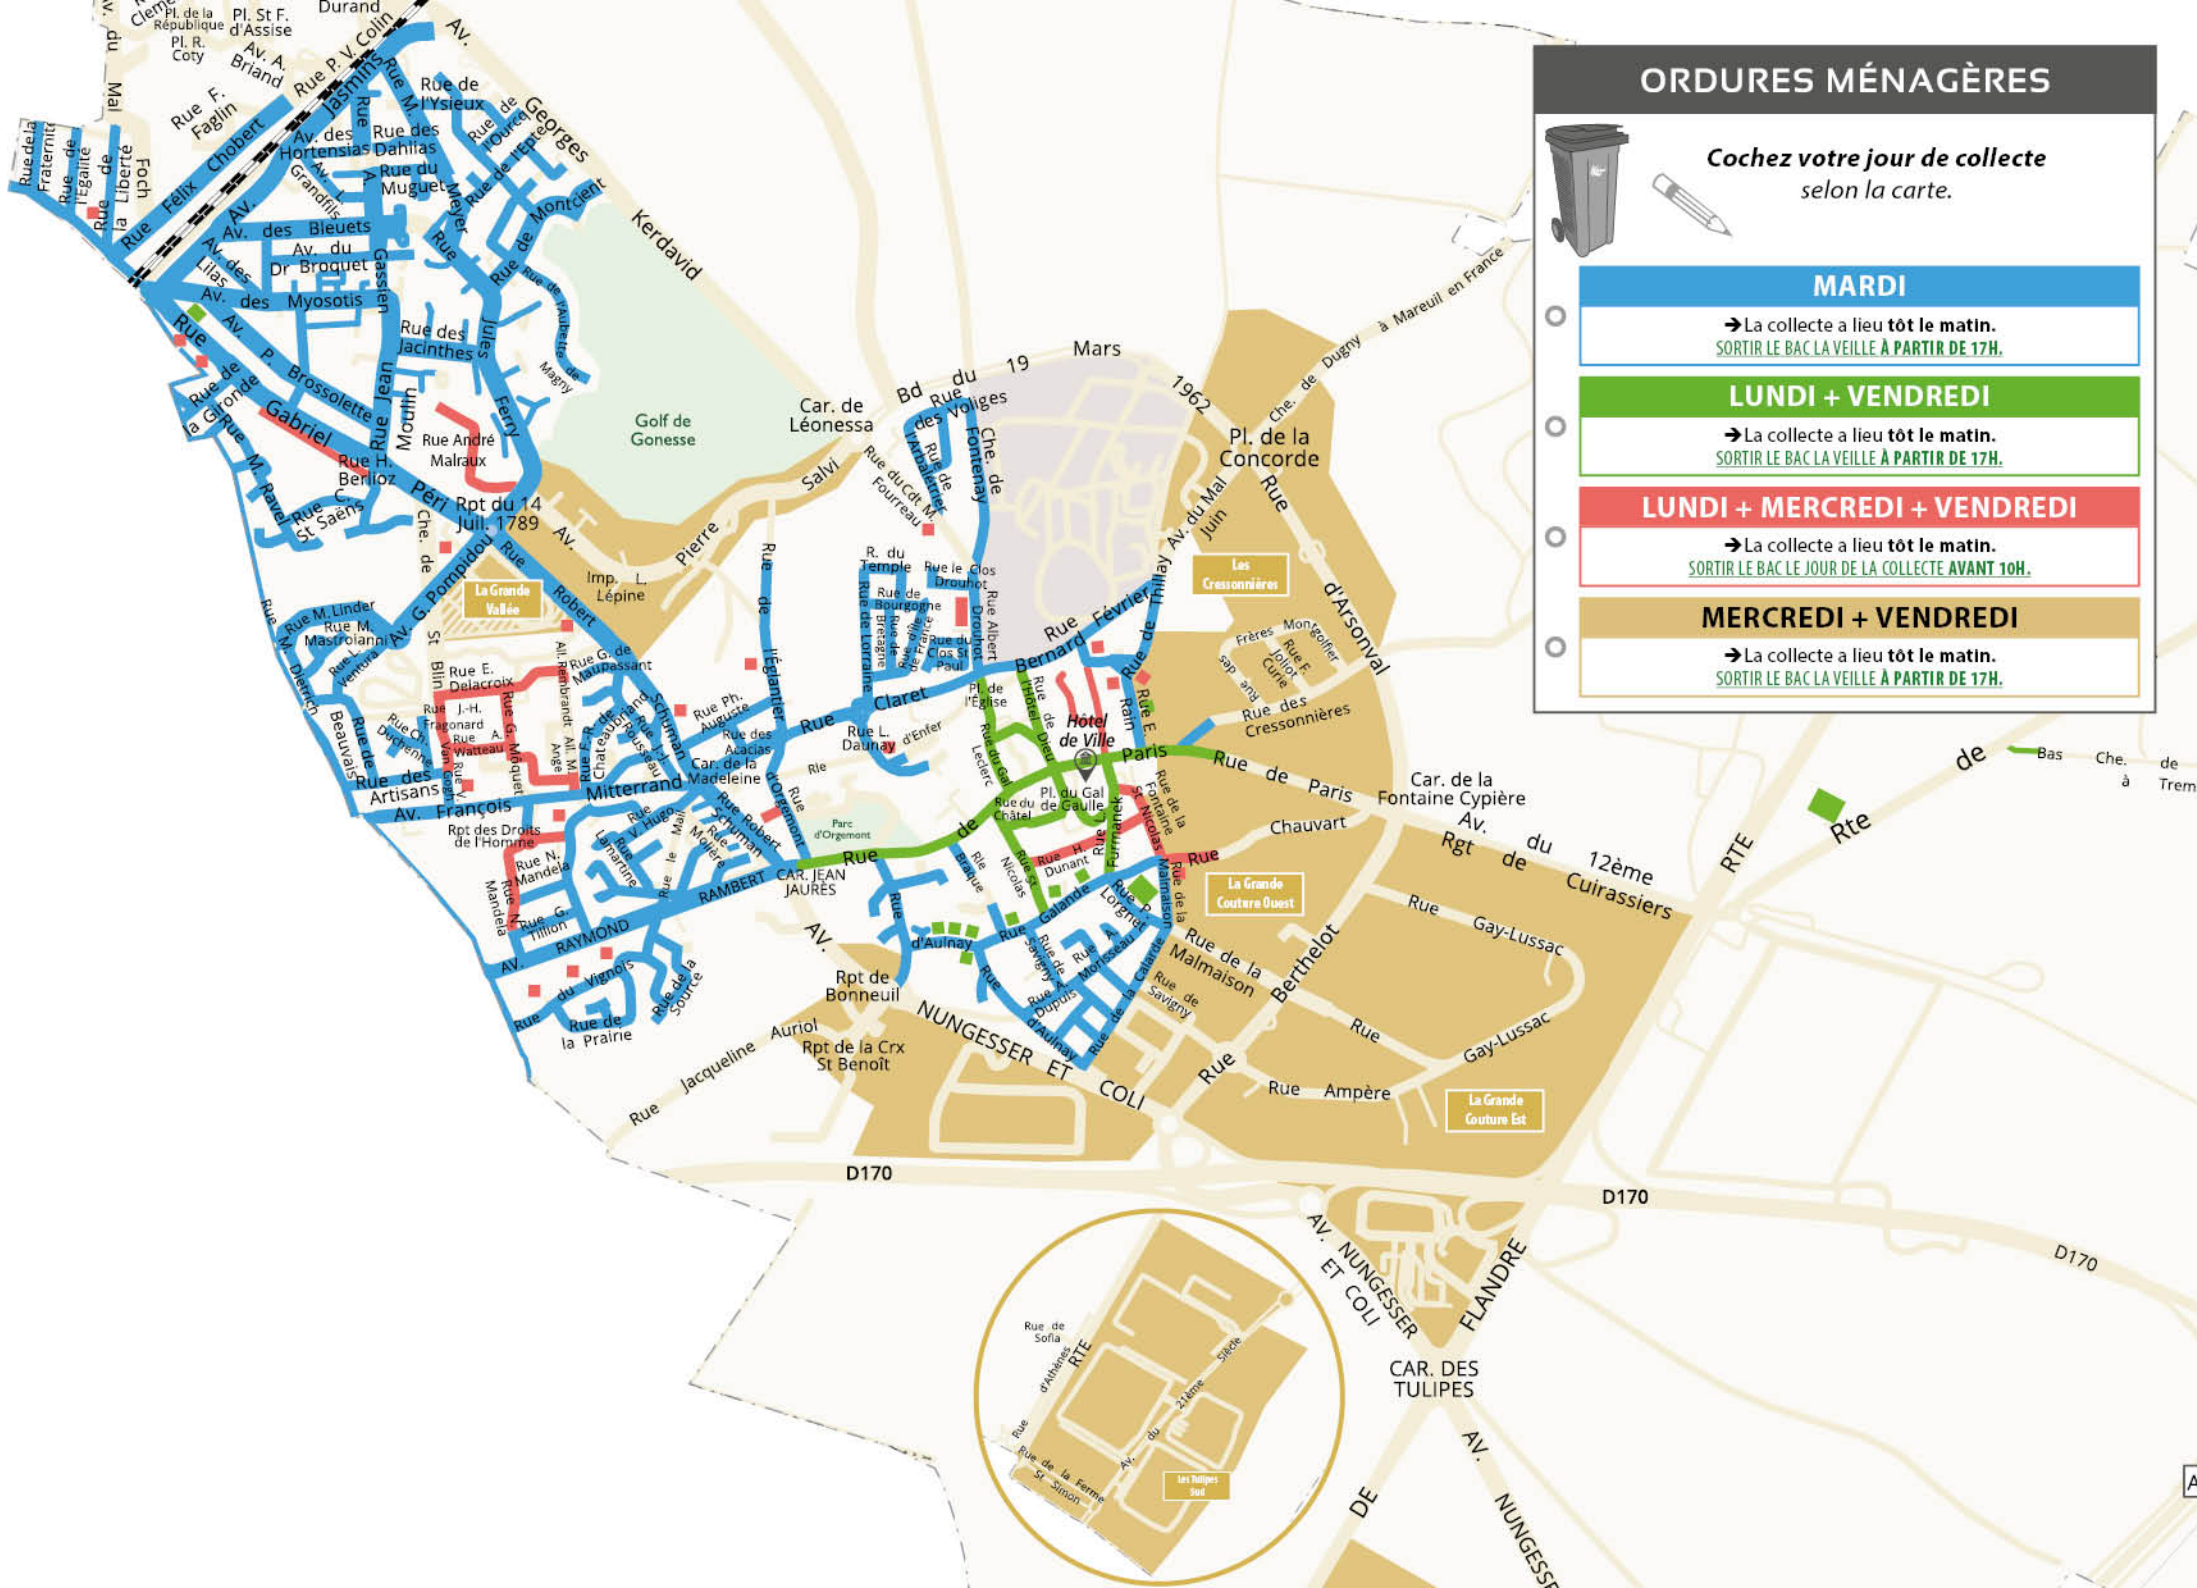

ORDURES MÉNAGÈRES

Cochez votre jour de collecte selon la carte.

**MARDI
MATIN**

SORTIR LE BAC
LUNDI
À PARTIR DE 17H.

**LUNDI
+ VENDREDI
MATIN**

SORTIR LE BAC
LA VEILLE
À PARTIR DE 17H.

**LUNDI
+ MERCREDI
+ VENDREDI
MATIN**

SORTIR LE BAC
LE JOUR DE LA COLLECTE
AVANT 10H.

**MERCREDI
+ VENDREDI
MATIN**

SORTIR LE BAC
LA VEILLE
À PARTIR DE 17H.

EMBALLAGES ET PAPIERS

JEUDI MATIN

SORTIR LE BAC MERCREDI SOIR
À PARTIR DE 17H.

DÉCHETS VÉGÉTAUX

Cochez votre jour de collecte selon la carte.

**LUNDI
MATIN**

SORTIR LE BAC
DIMANCHE SOIR
À PARTIR DE 17H.

**LUNDI
APRÈS-MIDI**

SORTIR LE BAC
LUNDI
AVANT 12H.

AUX DATES SUIVANTES

JANV.	FÉV.	MARS	AVRIL	MAI	JUIN	JUIL.	AOÛT	SEPT.	OCT.	NOV.	DÉC.
-	5	4	1	6	3	-	5	2	7	4	-
8	-	-	8	13	10	8	-	9	14	11	9
-	-	-	15	20	17	-	19	16	21	18	-
-	-	-	22	27	24	22	-	23	28	25	-
-			29			-	-	30			-

DÉPOSER VOS ENCOMBRANTS SUR LE TROTTOIR, SANS GÊNER LE PASSAGE DES PIÉTONS.

ORDURES MÉNAGÈRES

Cochez votre jour de collecte selon la carte.

- MARDI**
- La collecte a lieu **tôt le matin**.
SORTIR LE BAC LA VEILLE À PARTIR DE 17H.
- LUNDI + VENDREDI**
- La collecte a lieu **tôt le matin**.
SORTIR LE BAC LA VEILLE À PARTIR DE 17H.
- LUNDI + MERCREDI + VENDREDI**
- La collecte a lieu **tôt le matin**.
SORTIR LE BAC LE JOUR DE LA COLLECTE AVANT 10H.
- MERCREDI + VENDREDI**
- La collecte a lieu **tôt le matin**.
SORTIR LE BAC LA VEILLE À PARTIR DE 17H.