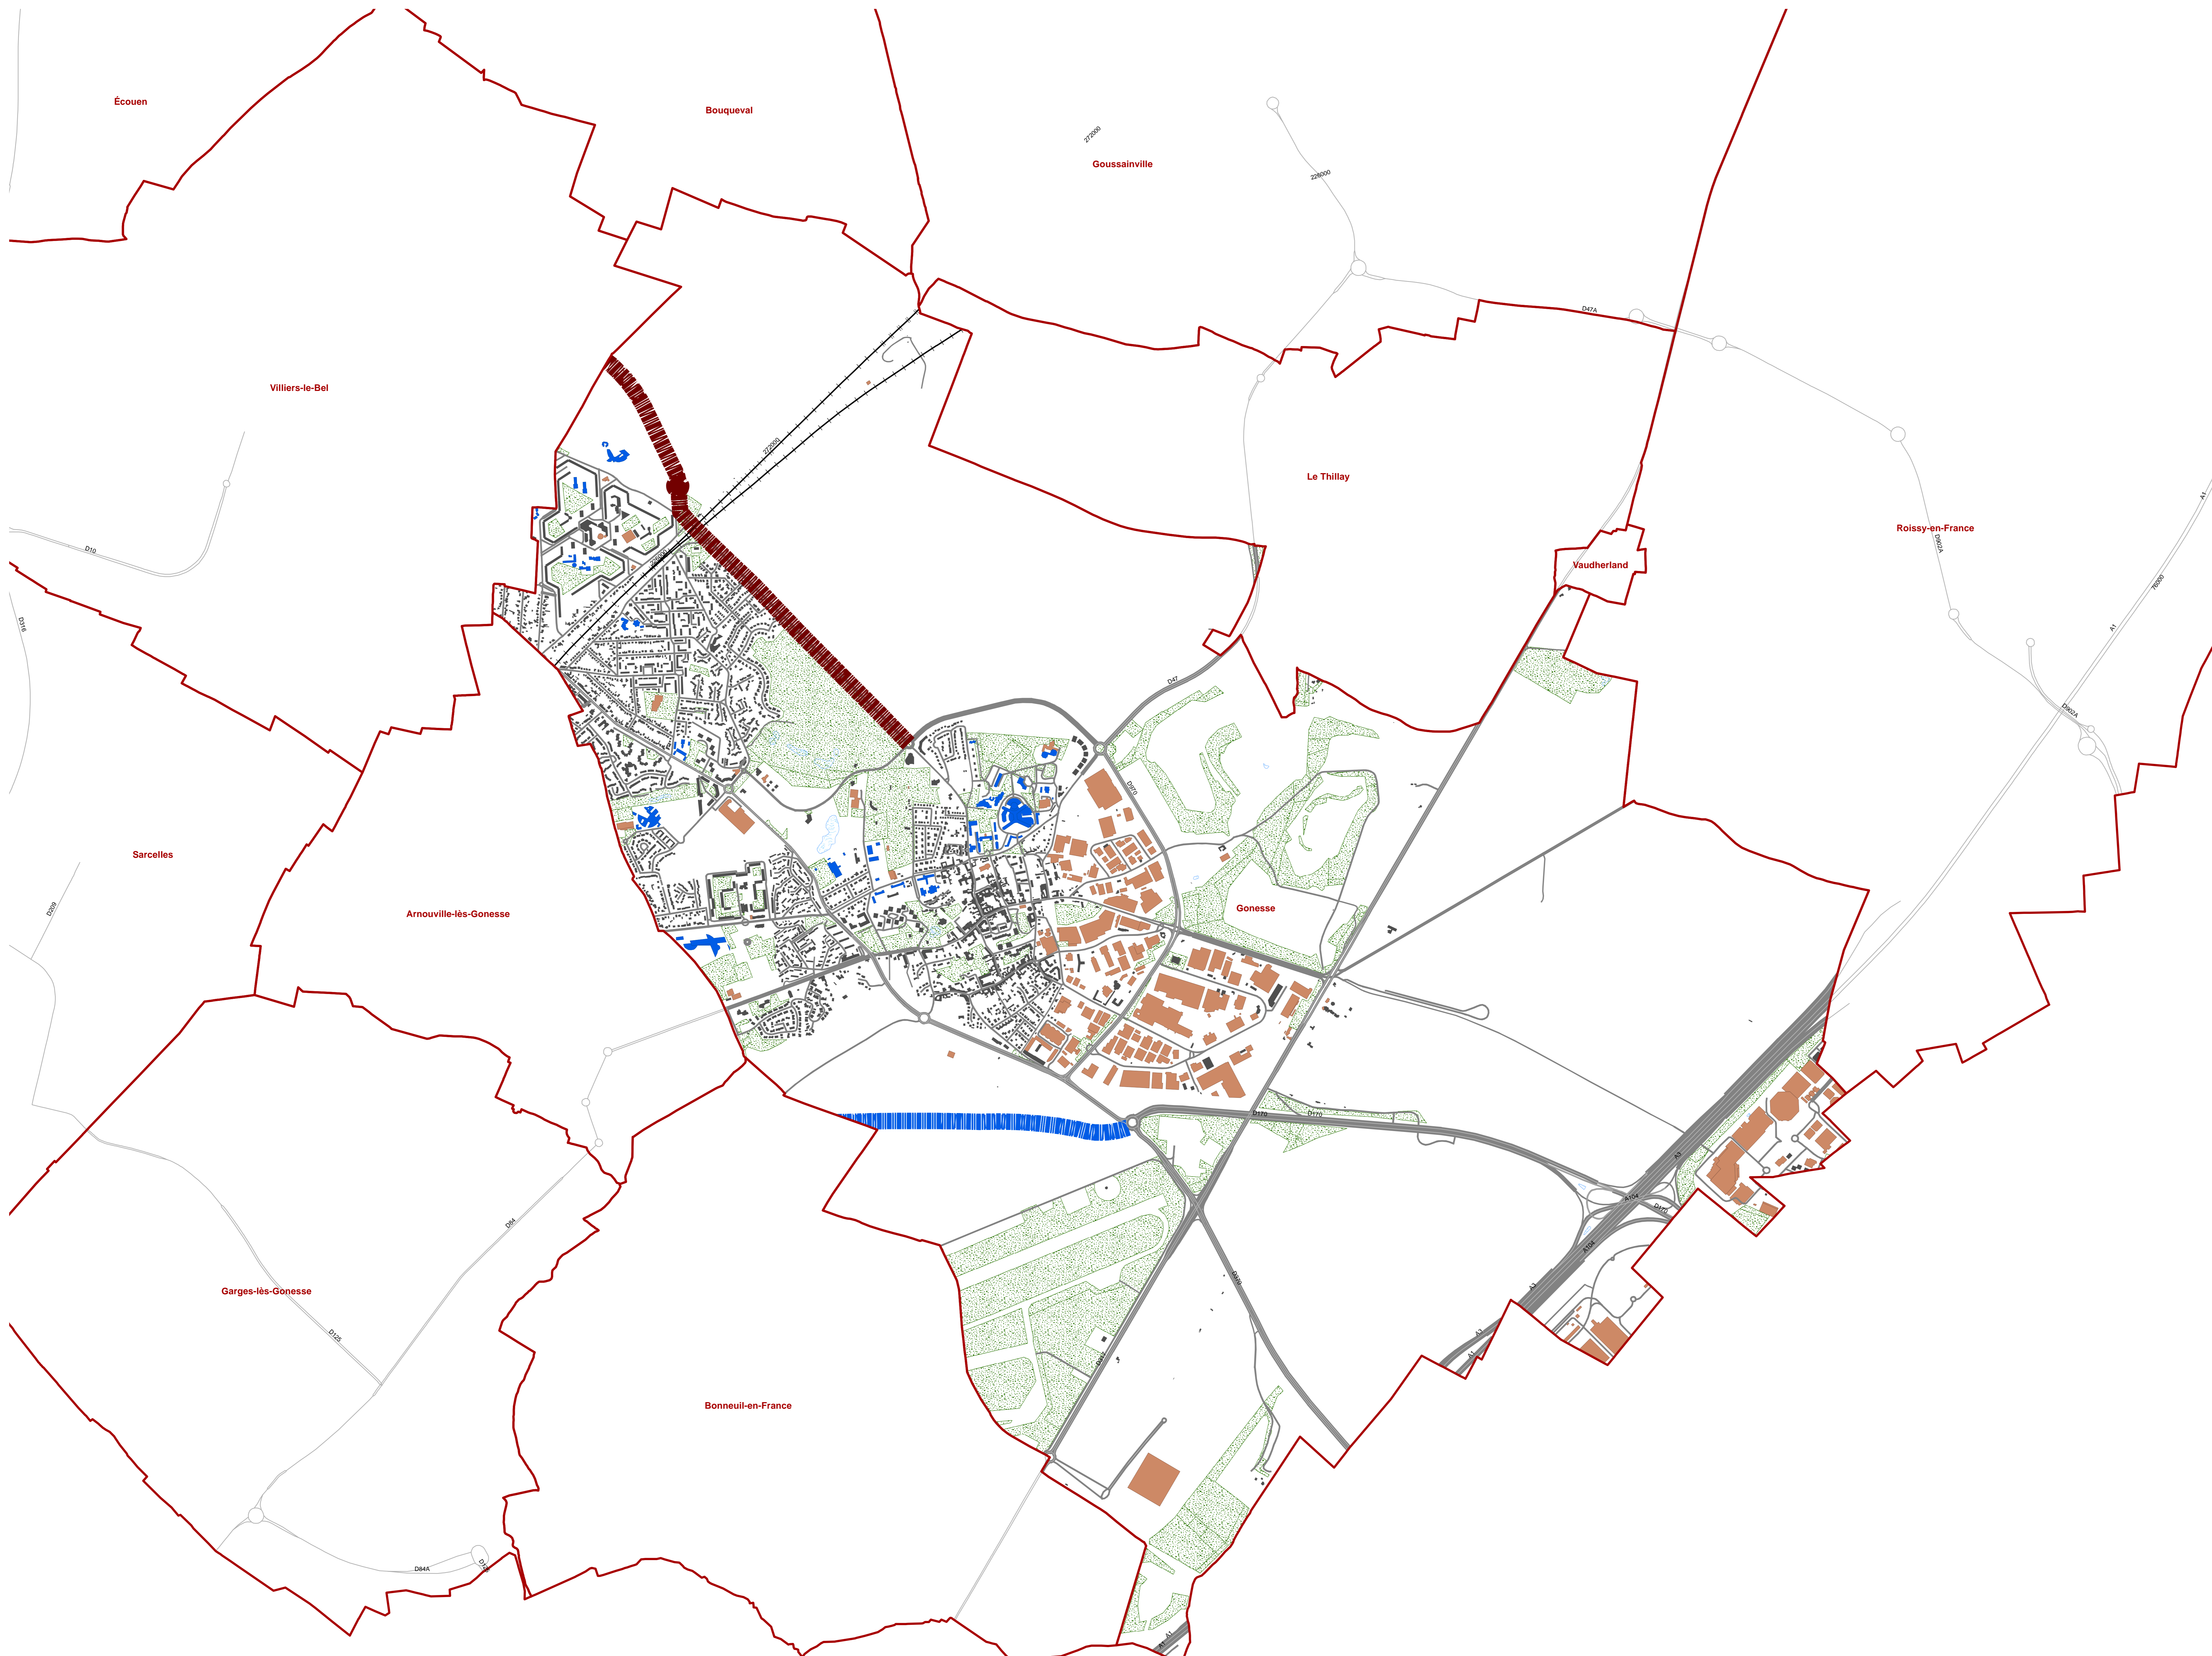

Commune de GONESSE

Carte de bruit des projets

Tracés des projets neufs

Légende

- Tracé de projet routier :
-  Déviation de la D370
-  Section Est Av. du Parisis
- Bâti :
-  Habitat
-  Etablissement sensible
-  Autre bâtiment
- Espaces :
-  Plan d'eau
-  Espace vert ou terrain de sport

Affaire EN2816 - Juin 2008

Sources : DDEA 95
CG 95
SANEF
DDASS 95
IGN (BdTopo 2006)